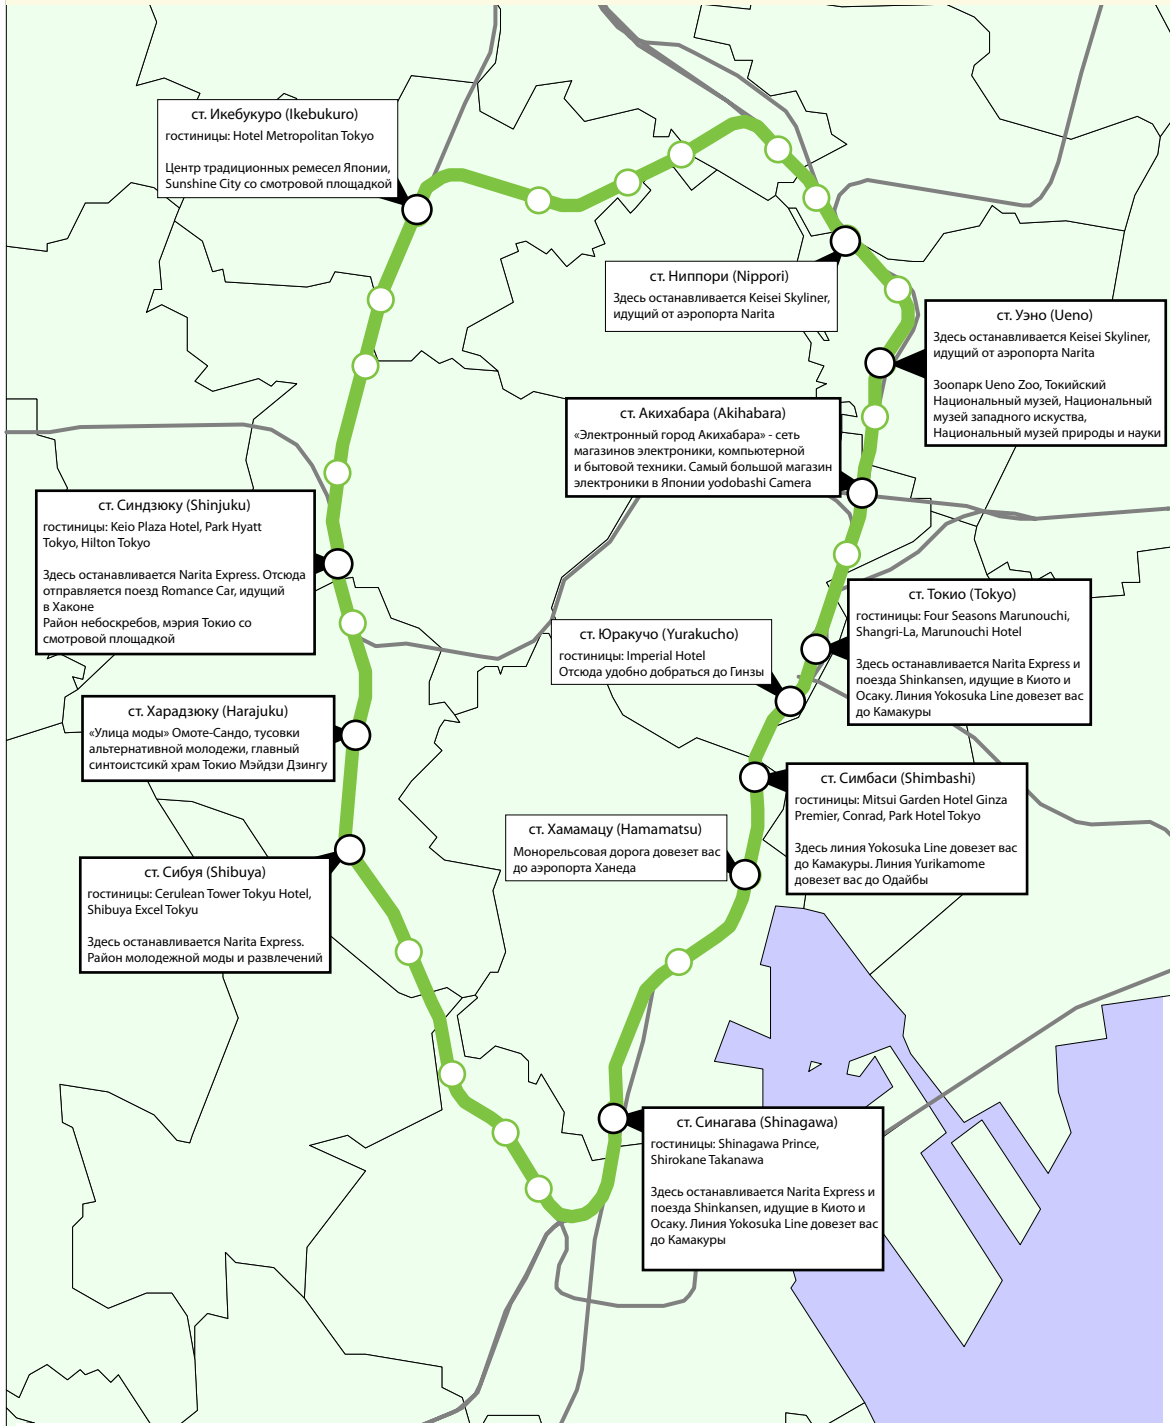

Схема станций линии JR Yamanote в г.Токио

5KM